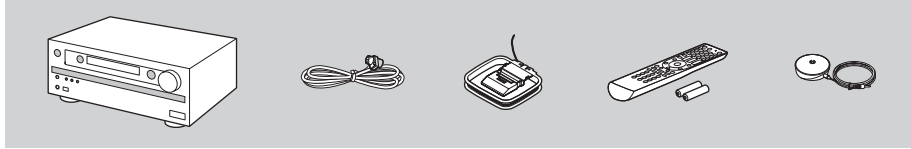

HT-S7700

HT-R693 :

HTP-693 :

- *1 White/Blanc/Blanco
- *2 Red/Rouge/Rojo
- *3 Brown/Brun/Marrón
- *4 Tan/Bronzage/Bronceado
- *5 Green/Vert/Verde
- *6 Blue/Bleu/Azul
- *7 Gray/Gris/Gris
- *8

*10 Black/Noir/Negro