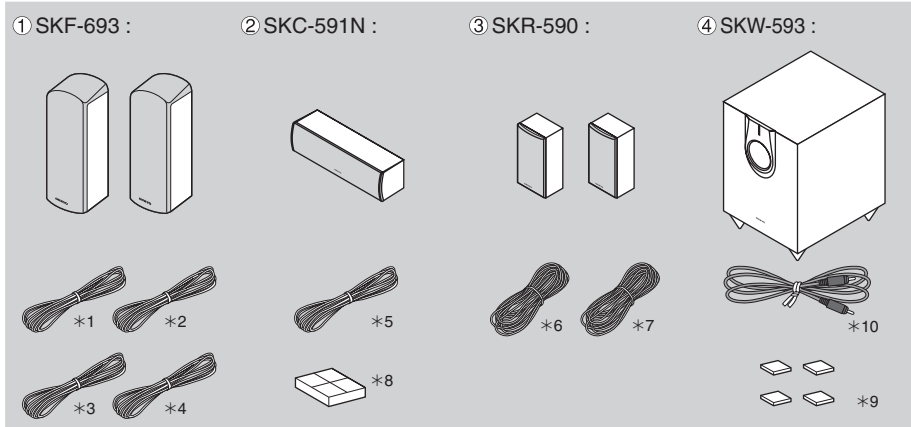

HT-S7700

HT-R693 :

HTP-693 :

- *1 White/Blanc/Blanco
- *2 Red/Rouge/Rojo
- *3 Brown/Brun/Marrón
- *4 Tan/Bronzage/Bronceado
- *5 Green/Vert/Verde
- *6 Blue/Bleu/Azul
- *7 Gray/Gris/Gris
- *8

*10 Black/Noir/Negro